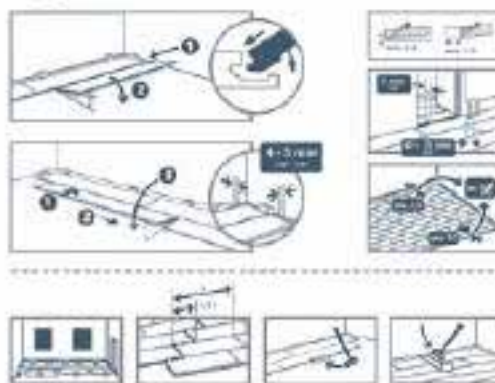

3 installazione