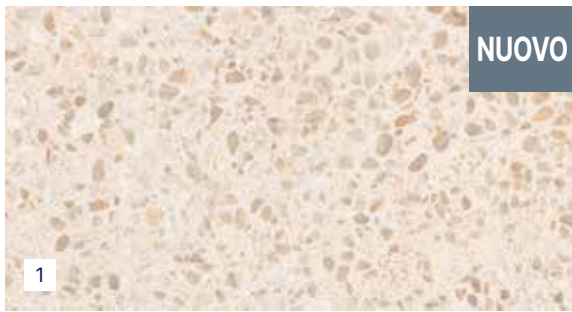

1-Chaliki Natural

Dimensioni: 49 × 98 cm
Codice: 6115 1517 - EAN: 3475710624674

2-Chaliki Verde

Dimensioni: 49 × 98 cm
Codice: 6115 1518 - EAN: 3475710624698

Formato XL