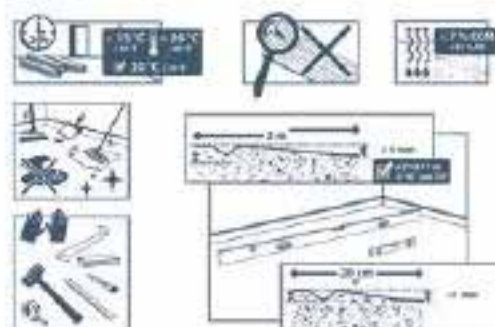

2 preparazione