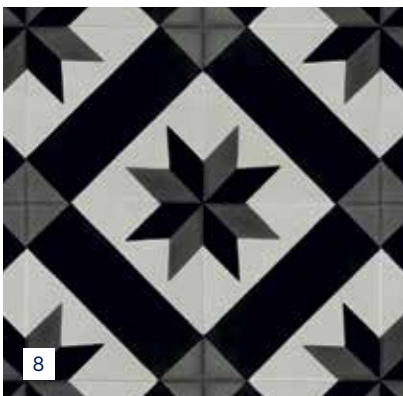

7-Provence Grey

Dimensioni: 61 × 61 cm
Codice: 3578 0919 - EAN: 3475710431456

8-Cordoba Black

Dimensioni: 61 × 61 cm
Codice: 3578 1034 - EAN: 3475710551543

6

Registered cutting

7

Registered cutting