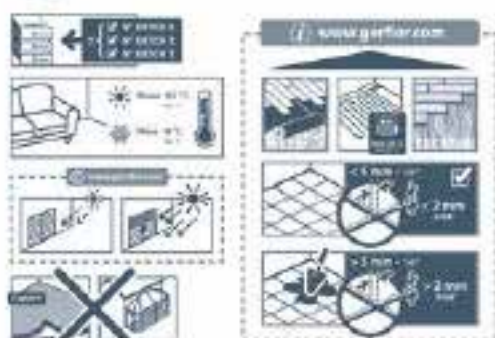

Posa

1 importante