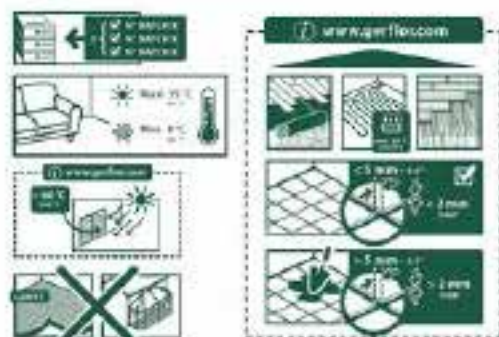

Posa

1 importante