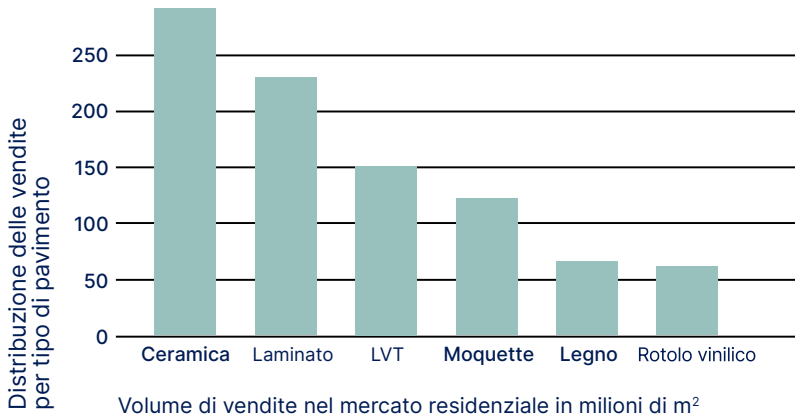

Semplicemente il meglio per il tuo pavimento

2020

Senso Premium Easy

Soluzione LooseLay: niente aggancio, niente colla. Mix & Match: design da abbinare.

2022

Senso Premium Clic Nuova Generazione

Nuovo aggancio esclusivo Gerflor

2023

Senso Clic Nuova Generazione

Nuovo aggancio esclusivo Gerflor

2023

Senso Premium Clic Nuova Generazione

EIR - Rilievo sincronizzato ultra realistico
Piastrelle - Formato XL

Gruppo Gerflor in continua evoluzione

Il Mercato

aggiornamenti e tendenze in Europa occidentale

Tipo

Il design modulare è in netta ascesa

% volume di vendite nel 2023

Design

La finitura in legno rimane quella preferita

% volume di vendite nel 2023