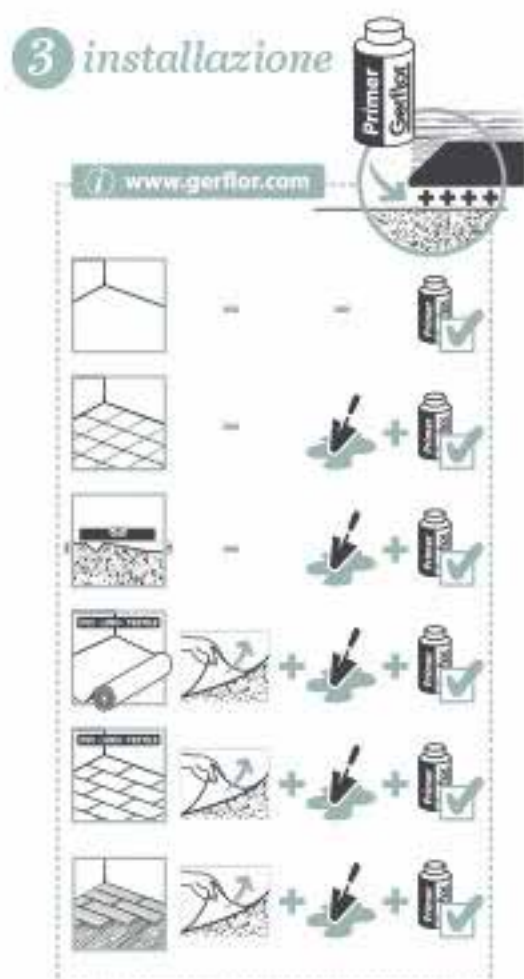

AMBIENTE

- ISO 14001
- Pulizia con acqua e detergente neutro

Posa

1 importante

4 manutenzione

2 preparazione

3 installazione

SENSO SELF-ADHESIVE

PREMIUM

Vedere indice pagina 62

SENSO SELF-ADHESIVE

Installazione facile e veloce!

Ultra-realistico

4 bordi bisellati
Superficie texturizzata

Gamma completa

3 stili che riflettono i gusti dei clienti