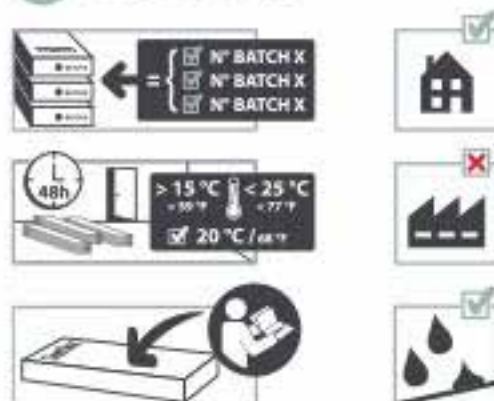

Posa

1 importante